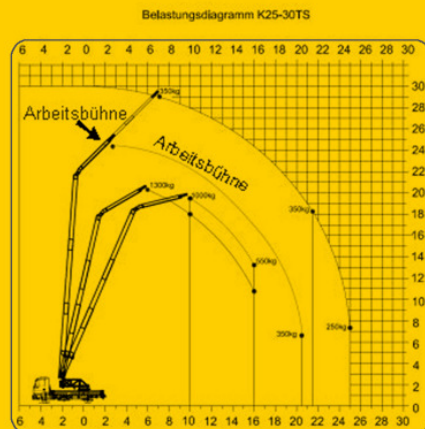

Ausladung in Perfektion

Ob 6 oder 25 Meter Ausladung mit 1.300 kg oder mit 250 kg – für optimale Standsicherheit und Leistungsperformance sorgt die elektronische Bodenüberwachung jeder einzelnen Bodenstütze des K25-30. Die maximale Last von 1.300 kg bringt er bei einer Hakenhöhe von 19 m bis auf eine Ausladung von 11 m.

LINA - Vermietungen

Jägerring 16
50170 Kerpen

Telefon: 0 22 75 - 203 81 60

Telefax: 0 22 75 - 203 81 62

Mobil: 0176 - 630 824 76

www.lina24.de

oben
sicher
arbeiten!

LINA24

Mit uns sparen Sie Zeit !

Vielseitig, sicher und schnell.

Die besondere Stärke des **K25-30** ist seine große Vielseitigkeit.

Eine Reichweite von 25 m mit 250 kg ermöglicht es, mit diesem Autokran auch schwer zugängliche Stellen am Dach zu erreichen.

Dadurch entfallen oft langwierige Einsatzzeiten.

Aufgebaut auf einen 7,5to LKW bleibt der K25-30 schnell und beweglich. Jede einzelne Stütze des Krans ist stufenlos variabel ausfahrbar. So ist der Aufbau auch unter schwierigen Standbedingungen möglich. Nicht zuletzt sorgt die endlose Drehbarkeit des Krans für weiteren Bedienkomfort.